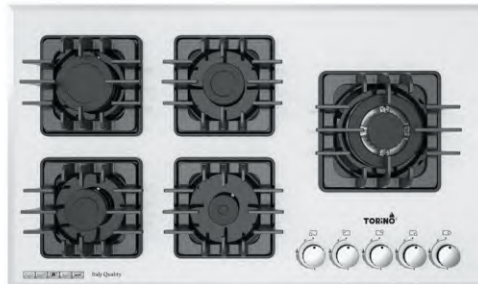

TG 502W   Size | 88 x 52 cm
Gas burner | 5
Color | Tempered White glass