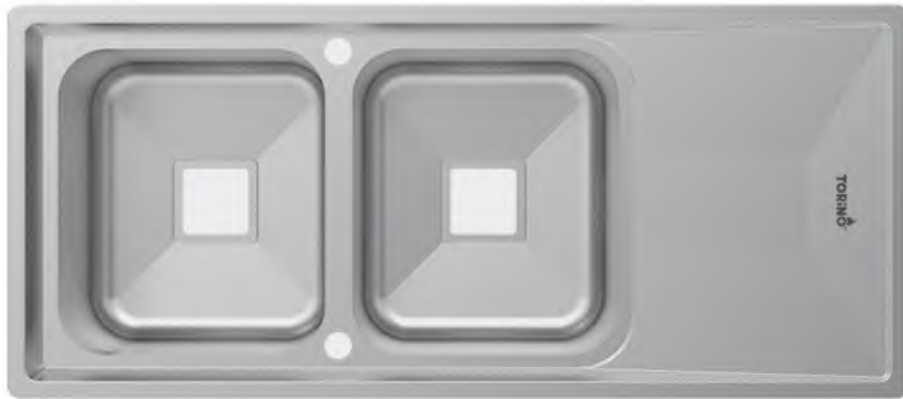

T = 0.8 mm

T = 1 mm

**مشخصات عمومی سینک**

- ◀ ورق استیل ضد زنگ ۳۰۴
- ◀ سطح فلزی ضد لک
- ◀ ضخامت ورق 1mm و 0.8mm
- ◀ عمق لگن 20cm
- ◀ دارای سیفون مدرن مربعی
- ◀ دارای جامایع توکار
- ◀ دارای سبد میوه شور قابل تنظیم