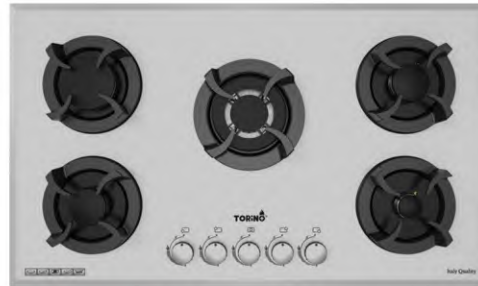

**TG 520ME** Size | 88 x 52 cm  
Gas burner | 5  
Color | Tempered Black glass & Mirror

علامت استاندارد نشانه مرغوبیت کالا است

**QMS**

Management System Certification  
ISO 9001:2015

**TG 521** Size | 88 x 52 cm  
Gas burner | 5  
Color | Tempered Black glass