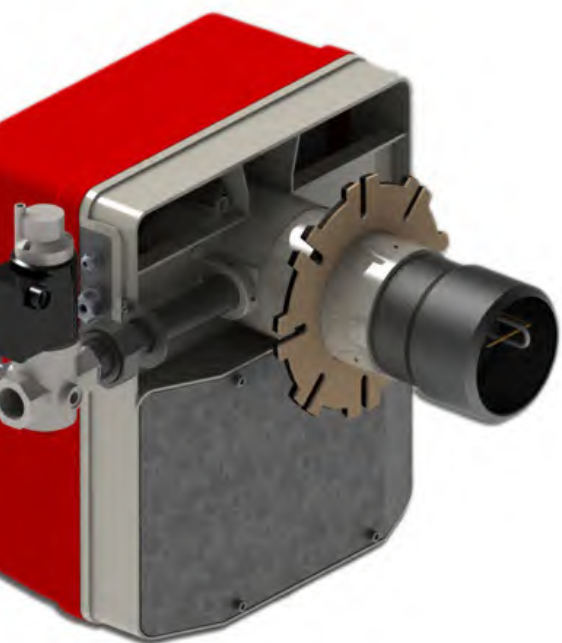

تأسیسات مکانیکی، گرمایشی و سرمایشی
Mechanical, Heating & Cooling Facilities

تأسیسات گرمایشی و سرمایشی

HEATING & COOLING FACILITIES