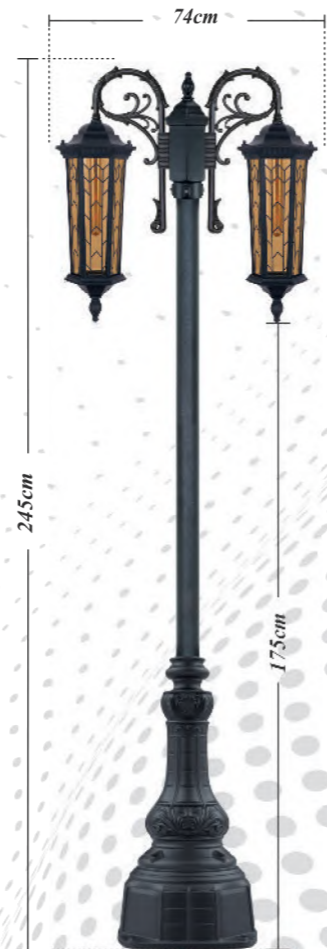

code: 111012A

code: 111032B

code: 111022 & 910772

code: 112112A & 972022

code: 112412 & 972022

code: 112312B & 972022

سورن

- منبع مصرفی لامپ: E27
- جنس بدنه: آلومینیوم دایکاست
- جنس حباب: شیشه
- درجه حفاظت: IP 44
- پوشش بدنه: رنگ پودری الکترواستاتیک
- توان: 30W
- رنگ بدنه: ■ ■
- ولتاژ ورودی: AC220V/50HZ
- پیچ: استیل