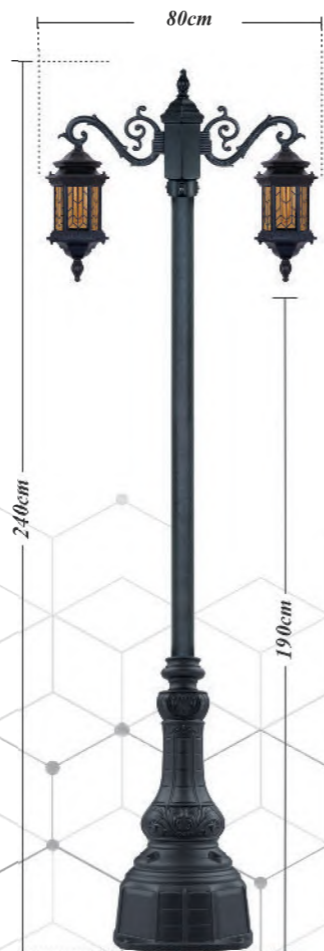

code: 141018A

code: 141038B

code:141028 & 910772

code:142718A & 972022

code:142518 & 972022

code:142218B & 972022

معبد سورنا کوتاه

- منبع مصرفی لامپ: E27
- جنس بدنه: آلومینیوم دایکاست
- جنس حباب: شیشه
- درجه حفاظت: IP 44
- پوشش بدنه: رنگ پودری الکترواستاتیک
- توان: 30W
- رنگ بدنه: ■ ■
- ولتاژ ورودی: AC220V/50HZ
- پیچ: استیل