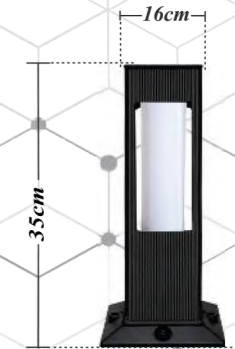

code: 200812

code: 200752

code: 200502

code: 200322

code: 200352

code: 220822

آرمیتا

- منبع مصرفی لامپ: E27
- جنس بدنه: آلومینیوم دایکاست
- جنس حباب: پلی کربنات
- درجه حفاظت: IP 44
- پوشش بدنه: رنگ پودری الکترواستاتیک
- توان: 30W
- رنگ بدنه: ■
- ولتاژ ورودی: AC220V/50HZ
- پیچ: استیل