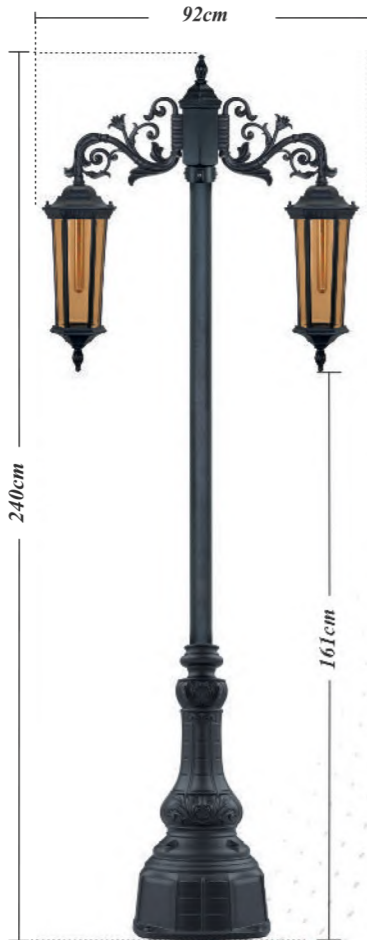

code: 111012A

code: 111032B

code: 111022 & 910772

code: 112112A & 972022

code: 112412 & 972022

code: 112312B & 972022

سورن

- منبع مصرفی لامپ: E27
- جنس بدنه: آلومینیوم دایکاست
- جنس حباب: شیشه
- درجه حفاظت: IP 44
- پوشش بدنه: رنگ پودری الکترواستاتیک
- توان: 30W
- رنگ بدنه: ■ ■
- ولتاژ ورودی: AC220V/50HZ
- پیچ: استیل