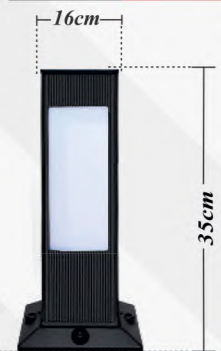

code: 240322

code: 240352