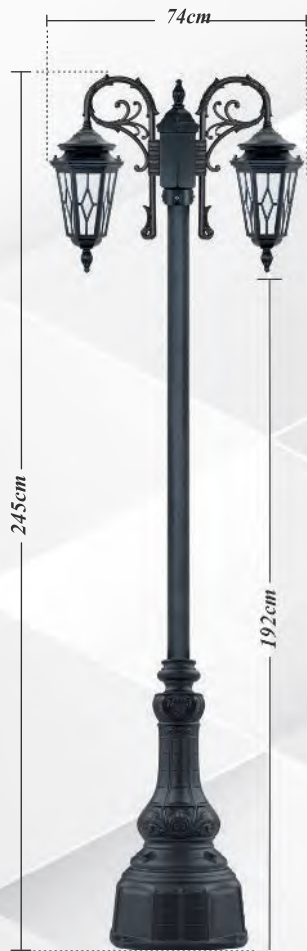

code: 741012

code: 741032

code: 741022 & 910772

code: 742112 & 972022

code: 742412 & 972022

code: 742312 & 972022

معبد ویسپر

- منبع مصرفی لامپ: E27
- جنس بدنه: آلومینیوم دایکاست
- جنس حباب: پلی کریبات
- درجه حفاظت: IP 44
- پوشش بدنه: رنگ پودری الکترواستاتیک
- توان: 30W
- رنگ بدنه: ■ ■
- ولتاژ ورودی: AC220V/50HZ
- پیچ: استیل