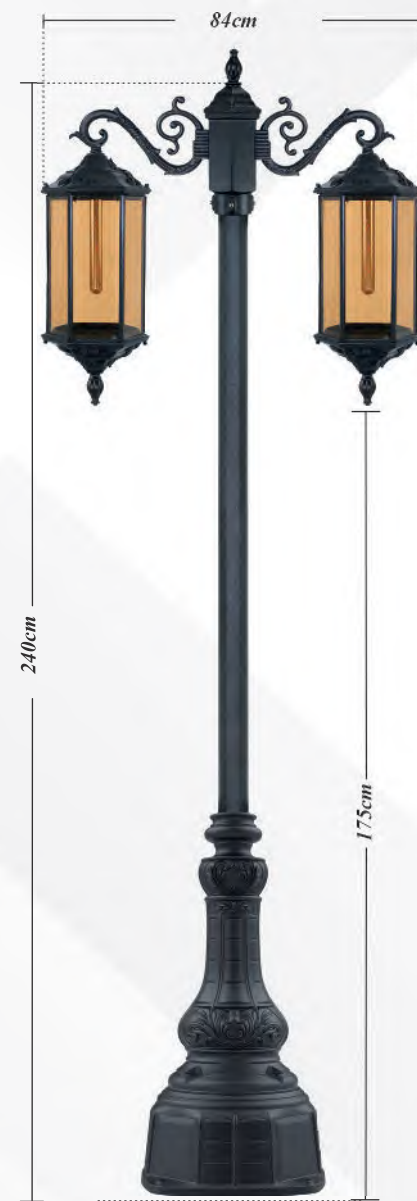

code: 902212 & 972022