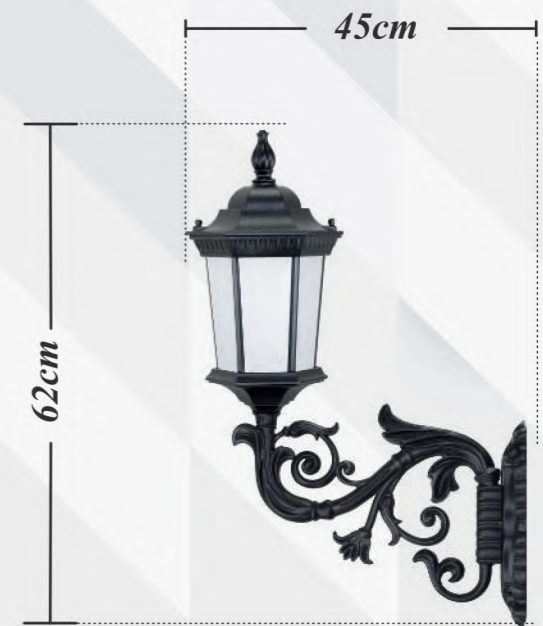

code: 710422

code: 710122

code: 710212

code: 710722

code: 710622

code: 710312

code: 710522