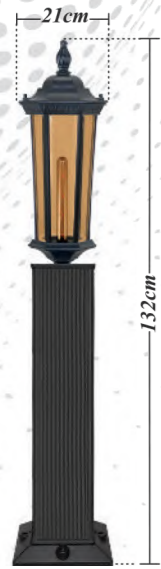

واحد تزریق پلی کربنات
Polycarbonate Injection Unit

واحد سالن تولید
Production Hall Unit

واحد برش
Cutting Unit

واحد سنگ زنی
Grinding Unit

Lighting Industries

فرایند و واحدهای بخش تولید
صنایع روشنایی

code: 111022 & 970752