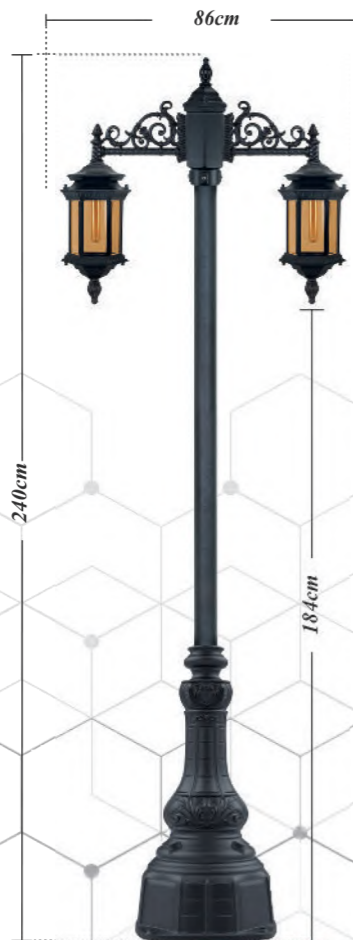

code: 141018A

code: 141038B

code:141028 & 910772

code:142718A & 972022

code:142518 & 972022

code:142218B & 972022

معبد سورنا کوتاه

- منبع مصرفی لامپ: E27
- جنس بدنه: آلومینیوم دایکاست
- جنس حباب: شیشه
- درجه حفاظت: IP 44
- پوشش بدنه: رنگ پودری الکترواستاتیک
- توان: 30W
- رنگ بدنه: ■ ■
- ولتاژ ورودی: AC220V/50HZ
- پیچ: استیل