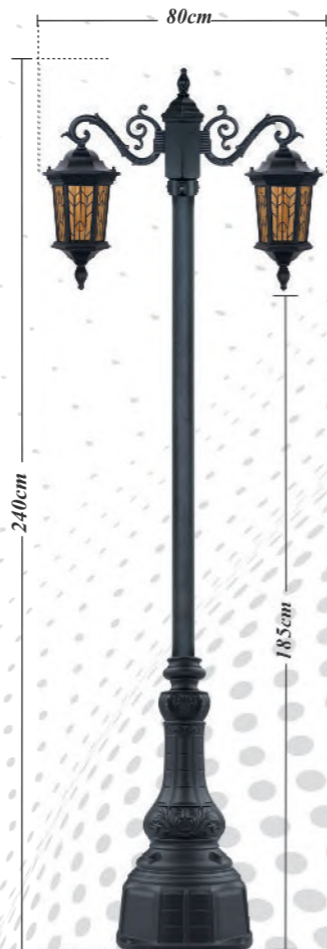

code: 111018A

code: 111038B

code: 111028 & 910772

code: 112718A & 972022

code: 112518 & 972022

code: 112218B & 972022

سورن کوتاه

- منبع مصرفی لامپ: E27
- جنس بدنه: آلومینیوم دایکاست
- جنس حباب: شیشه
- درجه حفاظت: IP 44
- پوشش بدنه: رنگ پودری الکترواستاتیک
- توان: 30W
- رنگ بدنه: ■ ■
- ولتاژ ورودی: AC220V/50HZ
- پیچ: استیل