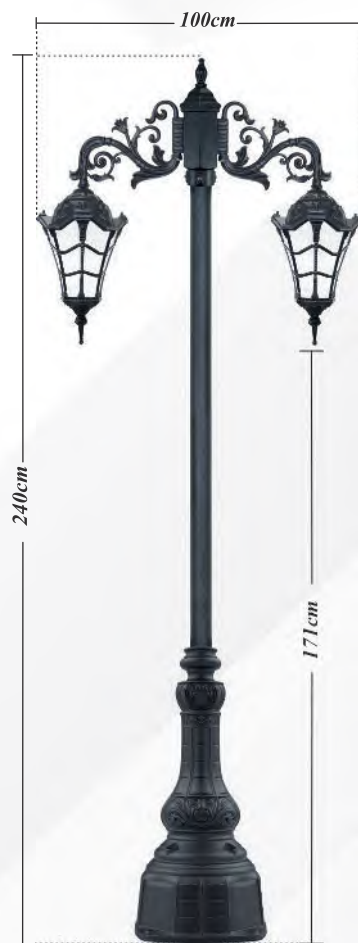

code: 870212

code: 870122

code: 870712

code: 870622

code: 870312

code: 870422

code: 870512

code: 881022 & 970752

code: 881012

code: 881032

code: 881022 & 910772

code: 882112 & 972022

code: 882412 & 972022

code: 882312 & 972022

وستا کوچک

- منبع مصرفی لامپ: E27
- جنس بدنه: آلومینیوم دایکاست
- جنس حباب: پلی کربنات
- درجه حفاظت: IP 44
- پوشش بدنه: رنگ پودری الکترواستاتیک
- توان: 30W
- رنگ بدنه: ■ ■
- ولتاژ ورودی: AC220V/50HZ
- پیچ: استیل