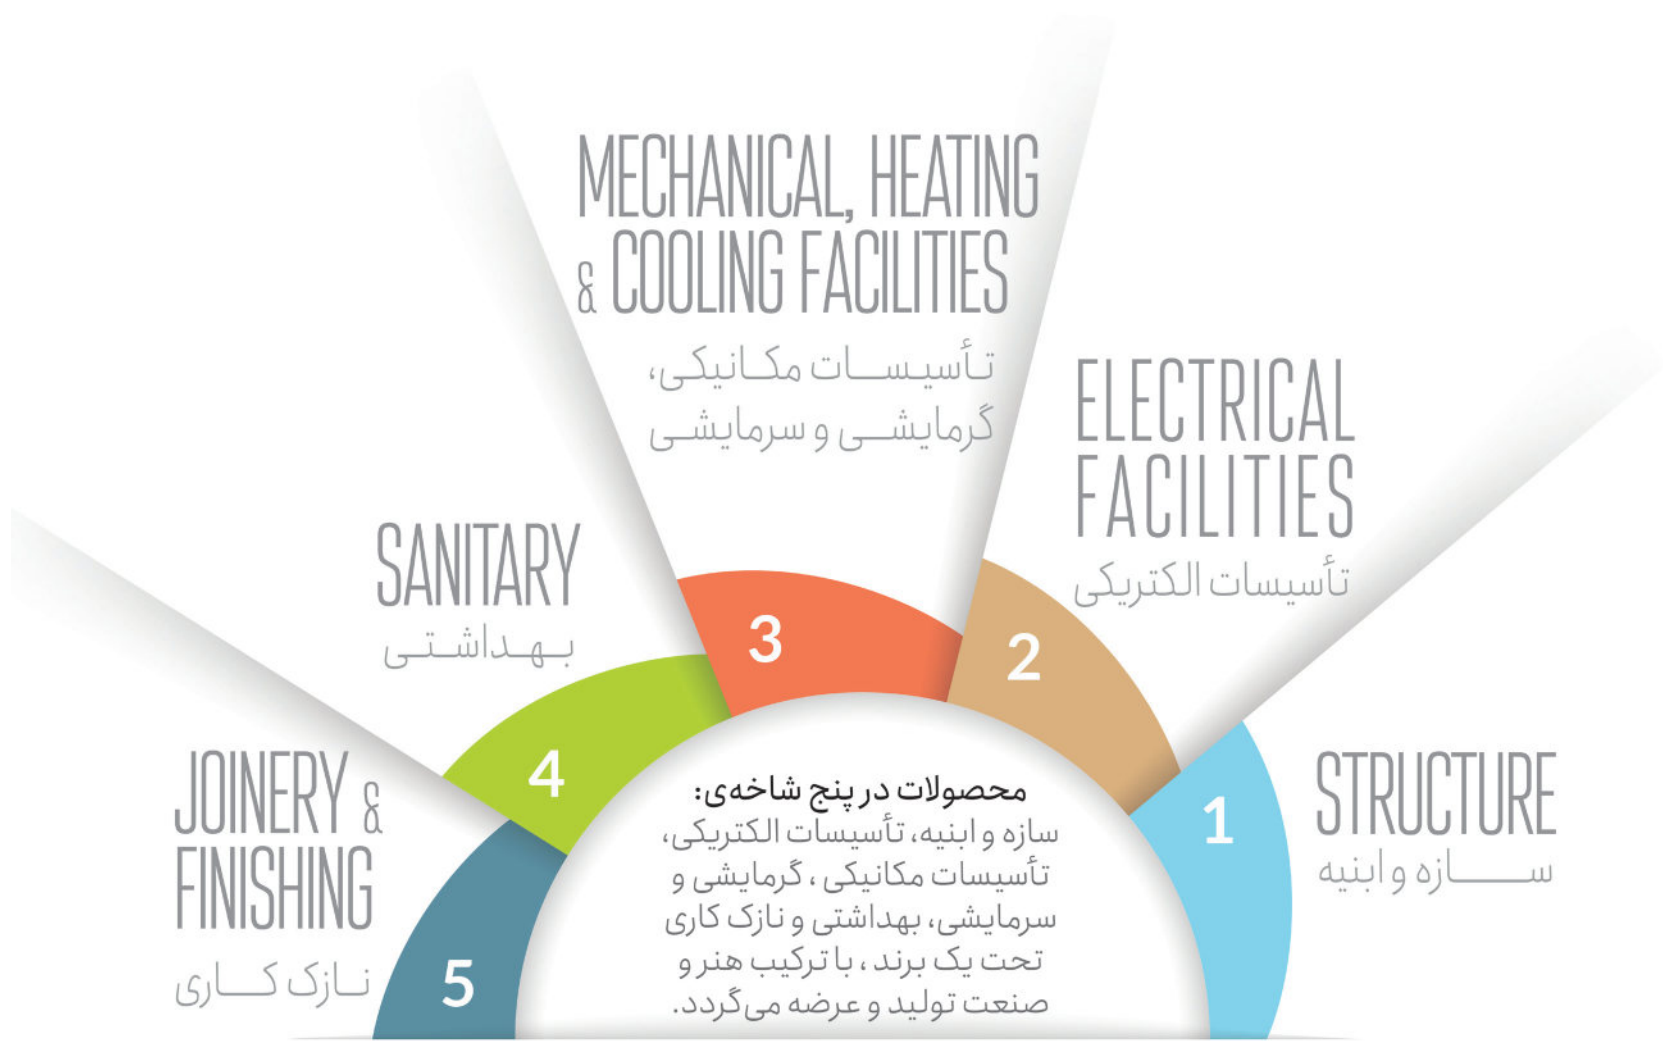

:Products are produced and supplied in five branches
Structure, Electrical Facilities, Mechanical, Heating & Cooling Facilities,
Sanitary, Joinery & Finishing., combining art and industry